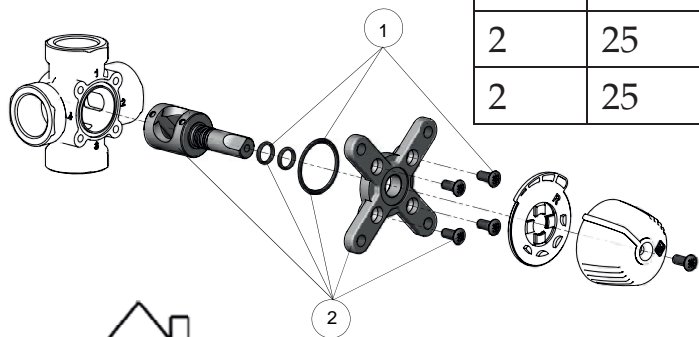

Spare Parts | Ersatzteile | Pièces de rechange | Ricambi |
Varaosat | Reservdelar

Pos.	DN	Kvs	Art.no.
1	15-20		187 059
1	25		187 060
2	15-20	4.0	187 061
2	15-20	6.3	187 062
2	25	6.3	187 063
2	25	10	187 064